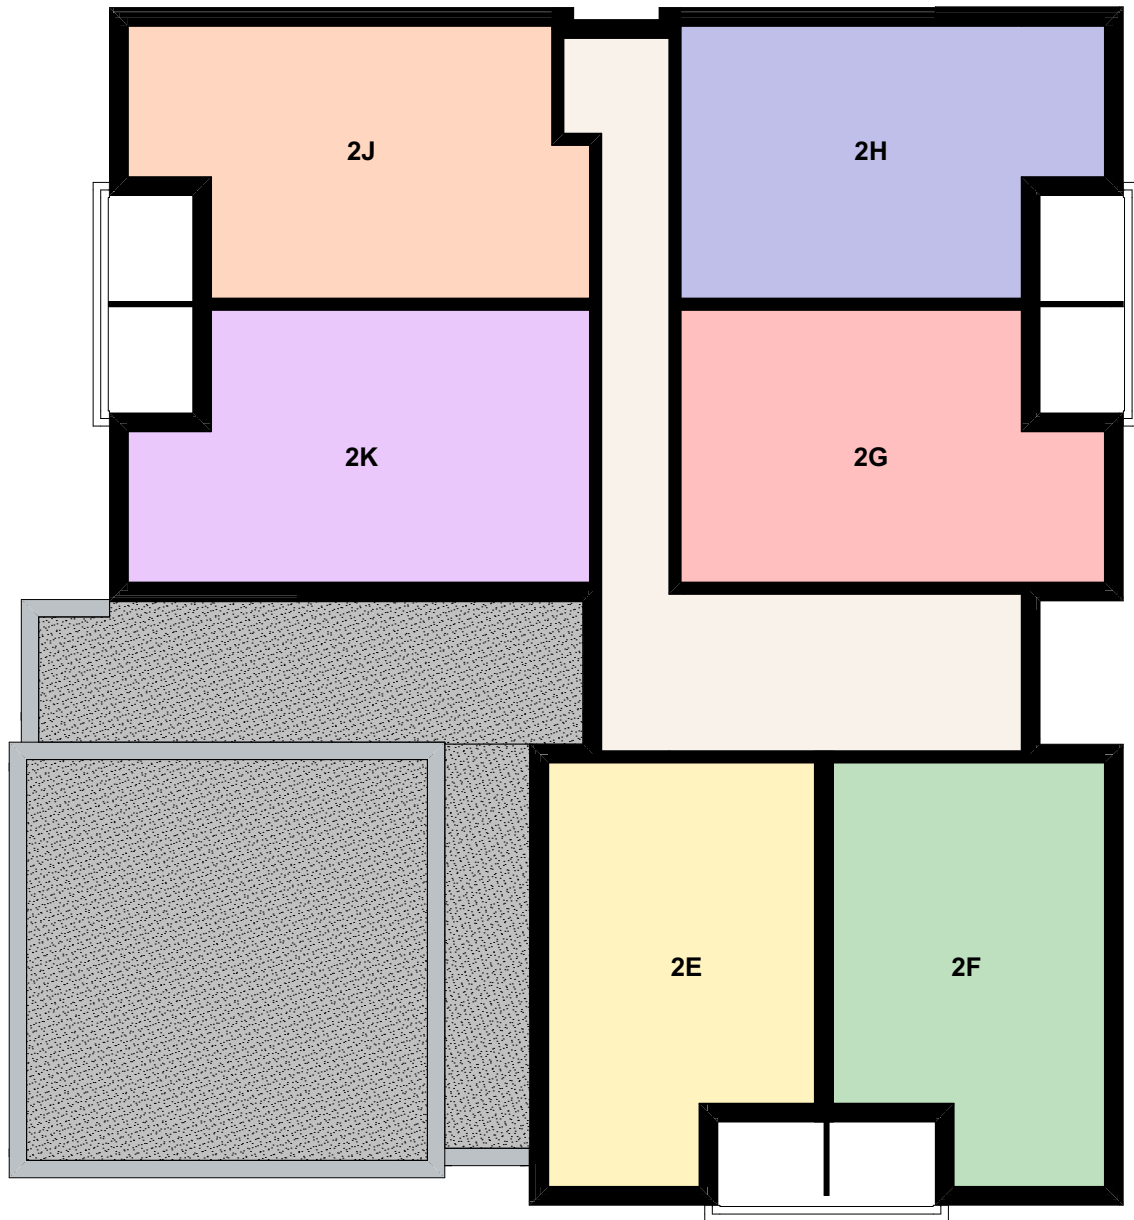

Begane grond

Schaal: 1:200

Eerste verdieping

Schaal: 1:200

Tweede verdieping

Schaal: 1:200