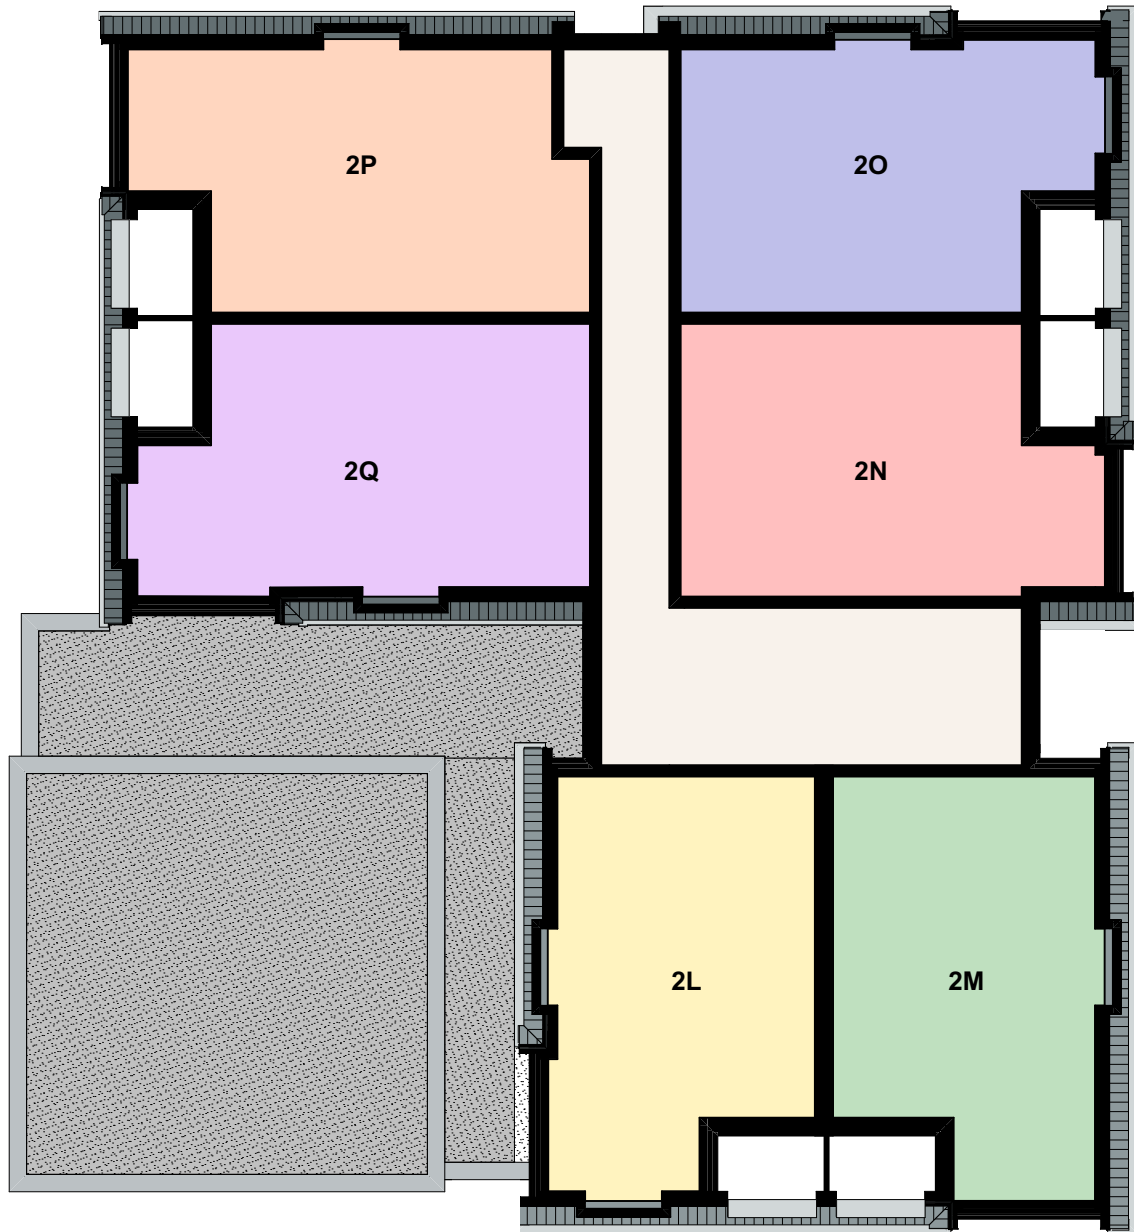

Begane grond

Schaal: 1:200

Eerste verdieping

Schaal: 1:200

Tweede verdieping

Schaal: 1:200